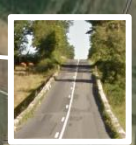

Plan D'ACCÈS

Centre de formation la Gachoune

Portail d'entrée du centre de formation

Fédération des Chasseurs de l'Aveyron
Contact :
☎ 05.65.73.57.20
✉ fdc12@chasseurdefrance.com

4

Après le centre de tri VEOLIA puis le pont romain prendre le 1^{er} chemin caillouteux **sur la droite**. Suivre ce chemin pendant 2.5 km environ (puis 1^{ère} intersection à gauche)

5

Prendre ici à gauche

3

Sébazac

1

A Sébazac (rond point magasin Utile)

2

Point GPS
Centre de formation la Gachoune
44.437107,2.598996
(bien respecter les points et virgule)